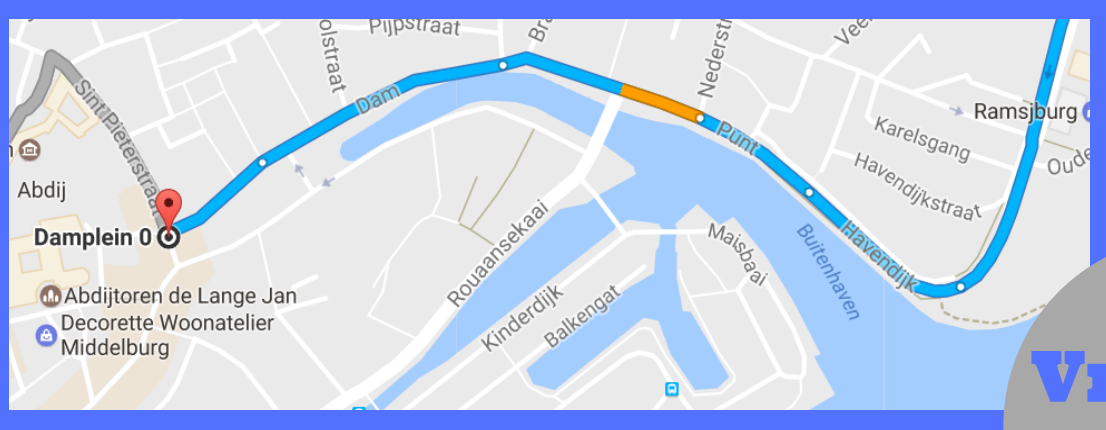

# Routebeschrijving IHBV-Café Zeeland

instituut  
hoogbegaafdheid  
volwassenen

**Vrijdag  
7 juli**

Parkeren bij Frituur Damplein  
Damplein 0, 4331 GC Middelburg

## HB-Café Zeeland

Likkepot / Hofje onder de Toren  
Nieuwe Kerkgang 1, 4331 BE Middelburg